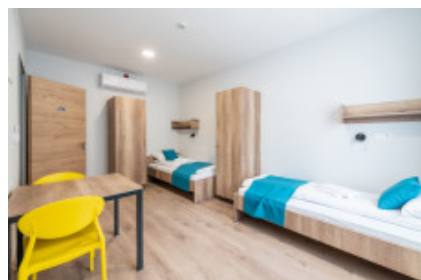

Misztrál Szálló Kiskunhalas

Kiskunhalas Esze Tamás ltp 5.

46.4507024, 19.4671172

Kiskunhalason, újonnan megnyílt Misztrál Szállóban, 2-3 ágyas szobákkal várjuk dolgozóit/munkavállalóit! A szálló könnyen megközelíthető, az 53-as számú főút mellett Soltvadkert felől, Kiskunhalas város bevezető részén helyezkedik el. Közvetlen közelében élelmiszerbolt, sportolási- és szabadidő eltöltését szolgáló létesítmény is található. A 2021-ben teljes körű felújítás-, átalakításra átesett épületben 61 szobában, összesen 155 férőhellyel nagyobb dolgozói csoportok elszállásolására is lehetőség van. A szálláshelyek apartman kialakításúak, két szobához tartozik egy jól felszerelt konyha, fürdő és egy külön wc helyiség, ennek köszönhetően vendégeink hosszútávon is kényelmesen érezhetik magukat. Szolgáltatásaink: -Zárt, ingyenes parkoló -Kártyás beléptető rendszer -Ingyenes Wi-Fi hálózat az épületben -Mosó szoba, mosógéppel, szárítógéppel, vasalóval. - Csomagmegőrző -Szobánként, egyedileg szabályozható hőmérséklet. Érdeklődés és információ: +36-70-328-7892 info@dolgozoihotel.hu

Áttekintés

Lakóterület:20nm	Lakószobák száma:61	Férőhelyek száma: 155
Bérelti díj:nettó 3100- tól Ft/fő/éj		

Általános felszereltség

- ✓ TV
- ✓ LED TV
- ✓ WIFI
- ✓ Mikró
- ✓ Mosógép
- ✗ Mosogatógép
- ✓ Hűtőszekrény
- ✓ Erkély/terasz
- ✓ Légkondi
- ✓ Fürdőkád
- ✓ Zuhany
- ✓ Íróasztal
- ✓ Vasaló
- ✓ Tea-, kávéfőző