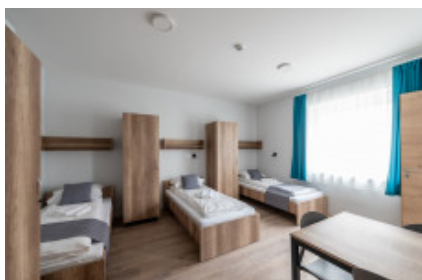

Misztrál Szálló Kiskunhalas

Kiskunhalas Esze Tamás ltp 5.

46.4507024, 19.4671172

Kiskunhalason, újonnan megnyílt Misztrál Szállóban, 2-3 ágyas szobákkal várjuk dolgozóit/munkavállalóit! A szálló könnyen megközelíthető, az 53-as számú főút mellett Soltvadkert felől, Kiskunhalas város bevezető részén helyezkedik el. Közvetlen közelében élelmiszerbolt, sportolási- és szabadidő eltöltését szolgáló létesítmény is található. A 2021-ben teljes körű felújítás-, átalakításra átesett épületben 61 szobában, összesen 155 férőhellyel nagyobb dolgozói csoportok elszállásolására is lehetőség van. A szálláshelyek apartman kialakításúak, két szobához tartozik egy jól felszerelt konyha, fürdő és egy külön wc helyiség, ennek köszönhetően vendégeink hosszútávon is kényelmesen érezhetik magukat. Szolgáltatásaink: -Zárt, ingyenes parkoló -Kártyás beléptető rendszer -Ingyenes Wi-Fi hálózat az épületben -Mosó szoba, mosógéppel, szárítógéppel, vasalóval. - Csomagmegőrző -Szobánként, egyedileg szabályozható hőmérséklet. Érdeklődés és információ: +36-70-328-7892 info@dolgozoihotel.hu

Áttekintés

Lakóterület:20nm	Lakószobák száma:61	Férőhelyek száma: 155
Bérelti díj:nettó 3100- tól Ft/fő/éj		

Általános felszereltség

- ✓ TV
- ✓ LED TV
- ✓ WIFI
- ✓ Mikró
- ✓ Mosógép
- ✗ Mosogatógép
- ✓ Hűtőszekrény
- ✓ Erkély/terasz
- ✓ Légkondi
- ✓ Fürdőkád
- ✓ Zuhany
- ✓ Íróasztal
- ✓ Vasaló
- ✓ Tea-, kávéfőző